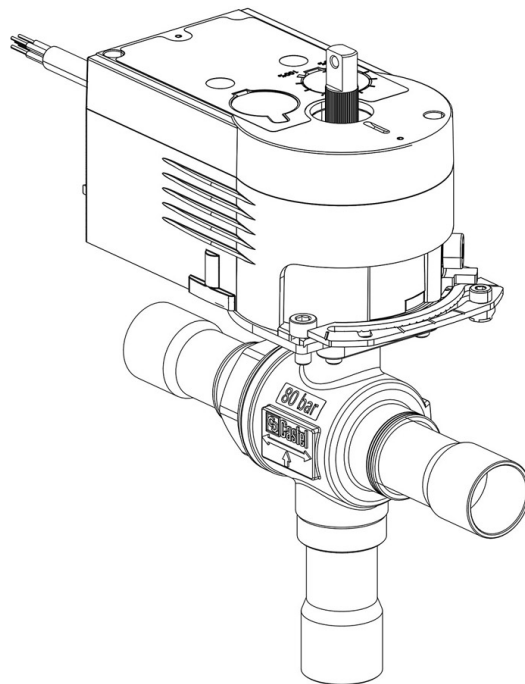

Product Code

**6690EM/6A6**

3-Ways Motorized Ball Valve-CO2  
3/4" ODS 230V<br>PS = 80 bar

Impiego

Accessori per impieghi con refrigerante R744.

Dettagli Prodotto

N° catalogo (1) 6690EM/6A6

Attacchi ODS Ø [in.] 3/4"

Attacchi ODS Ø [mm] -

P/N Servomotore 9700/RA6

Coppia [Nm] 10

Foro Sfera Ø [mm] 13,5

Kv [m<sup>3</sup>/h] 4,6

PS [bar] 80

TS [°C] min. -40

TS [°C] max. +150

Confezione n° pz 1

Note dove espressamente riportate

(1): completo di servomotore e piastra di montaggio

NB: disponibili versioni a flusso proporzionale