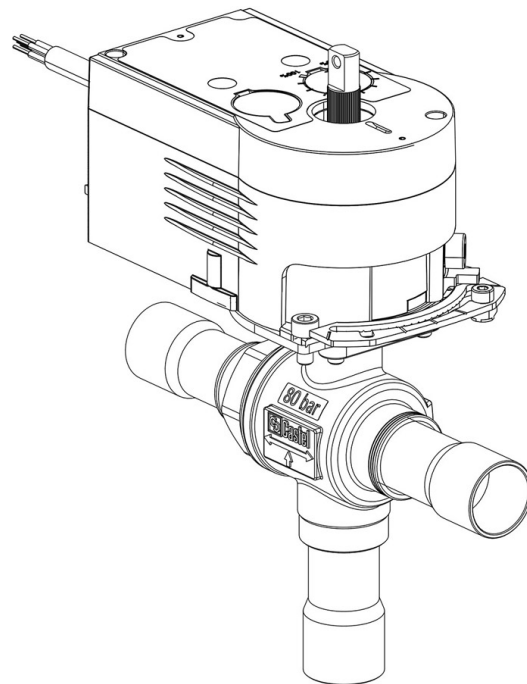

Product Code

6690EM/6A6

3-Ways Motorized Ball Valve-CO2
3/4" ODS 230V
PS = 80 bar

Impiego

Accessori per impieghi con refrigerante R744.

Dettagli Prodotto

N° catalogo (1) 6690EM/6A6

Attacchi ODS Ø [in.] 3/4"

Attacchi ODS Ø [mm] -

P/N Servomotore 9700/RA6

Coppia [Nm] 10

Foro Sfera Ø [mm] 13,5

Kv [m³/h] 4,6

PS [bar] 80

TS [°C] min. -40

TS [°C] max. +150

Confezione n° pz 1

Note dove espressamente riportate

(1): completo di servomotore e piastra di montaggio

NB: disponibili versioni a flusso proporzionale