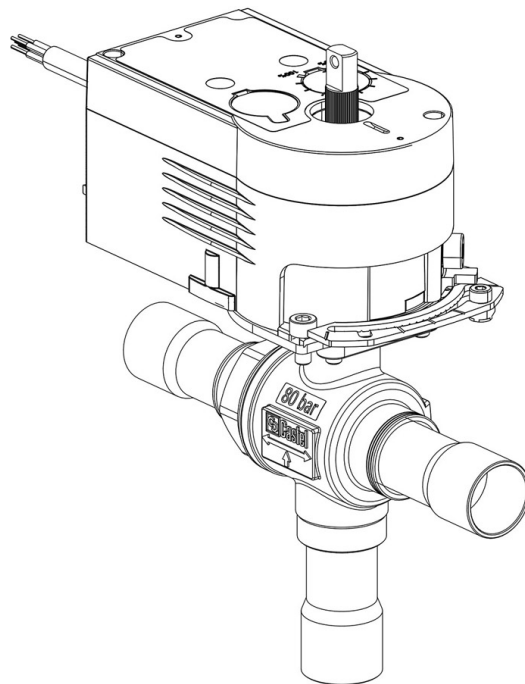

Product Code

6690EM/6A2

3/4" ODS 24V

3/4" ODS 24V
PS = 80 bar

Impiego

Accessori per impieghi con refrigerante R744.

Dettagli Prodotto

N° catalogo (1) 6690EM/6A2

Attacchi ODS Ø [in.] 3/4"

Attacchi ODS Ø [mm] -

P/N Servomotore 9700/RA2

Coppia [Nm] 10

Foro Sfera Ø [mm] 13,5

Kv [m³/h] 4,6

PS [bar] 80

TS [°C] min. -40

TS [°C] max. +150

Confezione n° pz 1

Note dove espressamente riportate

(1): completo di servomotore e piastra di montaggio

NB: disponibili versioni a flusso proporzionale