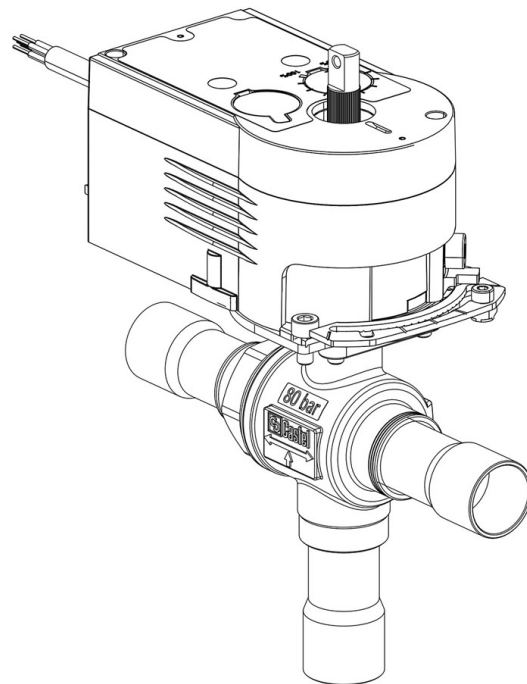

Product Code

6690EM/5A6

3-Ways Motorized Ball Valve-CO2
5/8"-16mm ODS 230V
PS = 80 bar

Impiego

Accessori per impieghi con refrigerante R744.

Dettagli Prodotto

N° catalogo (1) 6690EM/5A6

Attacchi ODS Ø [in.] 5/8"

Attacchi ODS Ø [mm] 16

P/N Servomotore 9700/RA6

Coppia [Nm] 10

Foro Sfera Ø [mm] 13,5

Kv [m³/h] 4,6

PS [bar] 80

TS [°C] min. -40

TS [°C] max. +150

Confezione n° pz 1

Note dove espressamente riportate

(1): completo di servomotore e piastra di montaggio

NB: disponibili versioni a flusso proporzionale