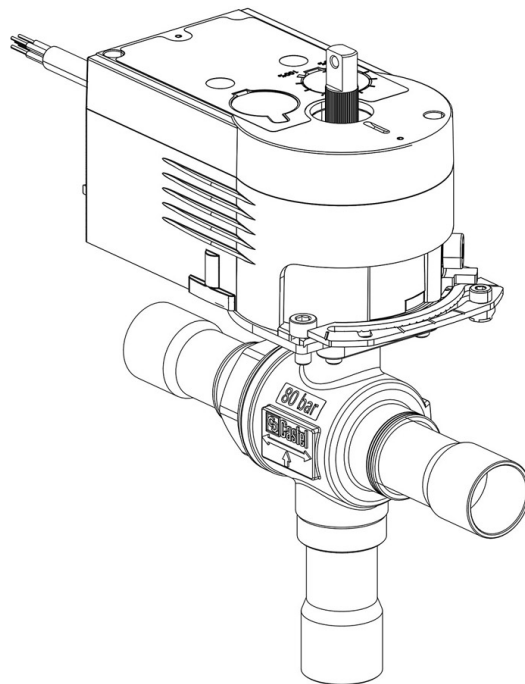

Product Code

6690EM/4A6

3-Ways Motorized Ball Valve-CO2
1/2" ODS 230V
PS = 80 bar

Impiego

Accessori per impieghi con refrigerante R744.

Dettagli Prodotto

N° catalogo (1) 6690EM/4A6

Attacchi ODS Ø [in.] 1/2"

Attacchi ODS Ø [mm] -

P/N Servomotore 9700/RA6

Coppia [Nm] 10

Foro Sfera Ø [mm] 13,5

Kv [m³/h] 4,6

PS [bar] 80

TS [°C] min. -40

TS [°C] max. +150

Confezione n° pz 1

Note dove espressamente riportate

(1): completo di servomotore e piastra di montaggio

NB: disponibili versioni a flusso proporzionale