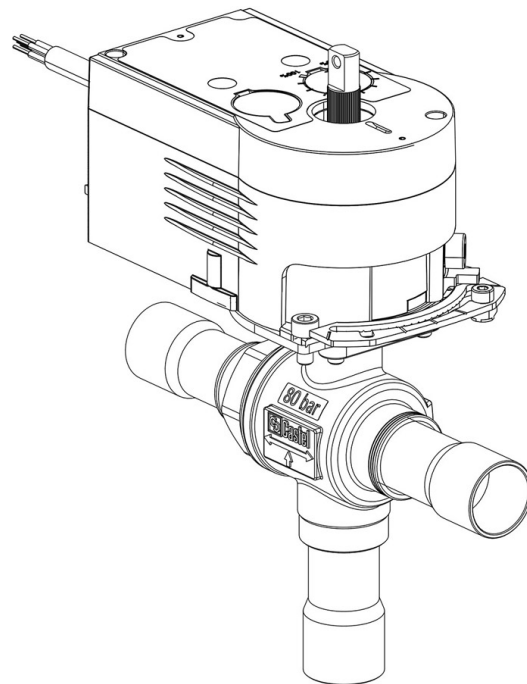

Product Code

6690EM/4A6

3-Ways Motorized Ball Valve-CO2
1/2" ODS 230V
PS = 80 bar

Impiego

Accessori per impieghi con refrigerante R744.

Dettagli Prodotto

N° catalogo (1) 6690EM/4A6

Attacchi ODS Ø [in.] 1/2"

Attacchi ODS Ø [mm] -

P/N Servomotore 9700/RA6

Coppia [Nm] 10

Foro Sfera Ø [mm] 13,5

Kv [m³/h] 4,6

PS [bar] 80

TS [°C] min. -40

TS [°C] max. +150

Confezione n° pz 1

Note dove espressamente riportate

(1): completo di servomotore e piastra di montaggio

NB: disponibili versioni a flusso proporzionale