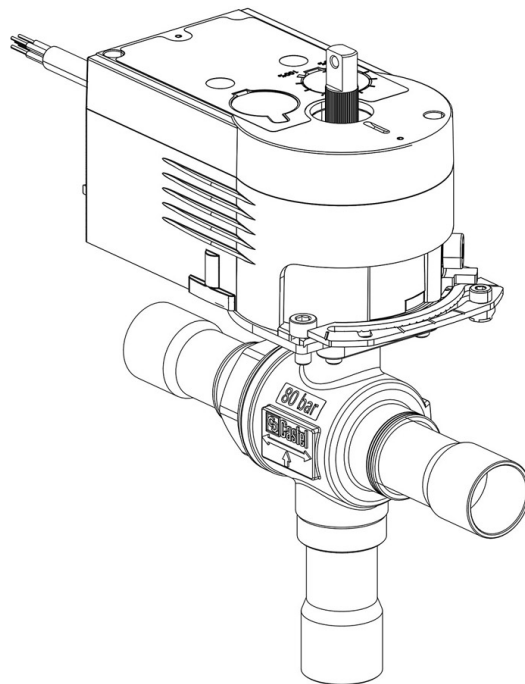

Product Code

**6690EM/3A6**

3-Ways Motorized Ball Valve-CO2  
3/8" ODS - 230V  
PS = 80 bar

Impiego

Accessori per impieghi con refrigerante R744.

Dettagli Prodotto

N° catalogo (1) 6690EM/3A6

Attacchi ODS Ø [in.] 3/8"

Attacchi ODS Ø [mm] -

P/N Servomotore 9700/RA6

Coppia [Nm] 10

Foro Sfera Ø [mm] 13,5

Kv [m<sup>3</sup>/h] 4,6

PS [bar] 80

TS [°C] min. -40

TS [°C] max. +150

Confezione n° pz 1

Note dove espressamente riportate

(1): completo di servomotore e piastra di montaggio

NB: disponibili versioni a flusso proporzionale