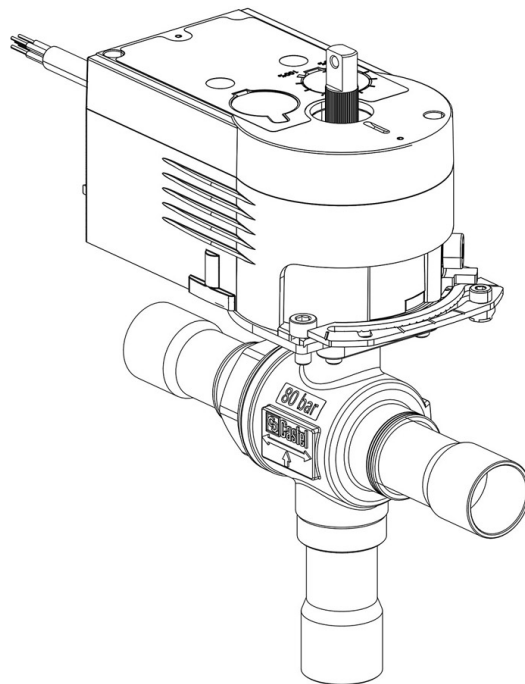

Product Code

6690EM/3A6

3-Ways Motorized Ball Valve-CO2
3/8" ODS - 230V
PS = 80 bar

Impiego

Accessori per impieghi con refrigerante R744.

Dettagli Prodotto

N° catalogo (1) 6690EM/3A6

Attacchi ODS Ø [in.] 3/8"

Attacchi ODS Ø [mm] -

P/N Servomotore 9700/RA6

Coppia [Nm] 10

Foro Sfera Ø [mm] 13,5

Kv [m³/h] 4,6

PS [bar] 80

TS [°C] min. -40

TS [°C] max. +150

Confezione n° pz 1

Note dove espressamente riportate

(1): completo di servomotore e piastra di montaggio

NB: disponibili versioni a flusso proporzionale