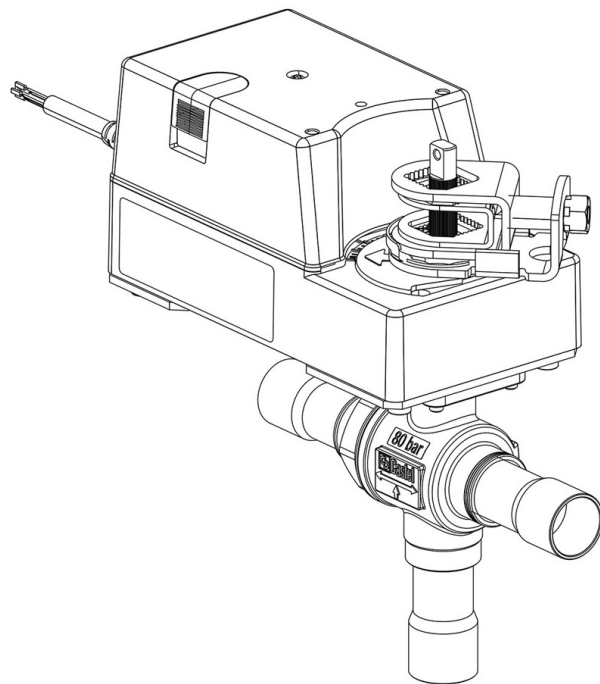

Product Code

**6690EM/17A6**

3-Ways Motorized Ball Valve-CO2

Impiego

Accessori per impieghi con refrigerante R744.

Dettagli Prodotto

N° catalogo (1) 6690EM/17A6

Attacchi ODS Ø [in.] 2.1/8"

Attacchi ODS Ø [mm] 54

P/N Servomotore 9730/RA6

Coppia [Nm] 60

Foro Sfera Ø [mm] 48

Kv [m<sup>3</sup>/h] 63,0

PS [bar] 80

TS [°C] min. -40

TS [°C] max. +150

Confezione n° pz 1

Note dove espressamente riportate

(1): completo di servomotore e piastra di montaggio

NB: disponibili versioni a flusso proporzionale