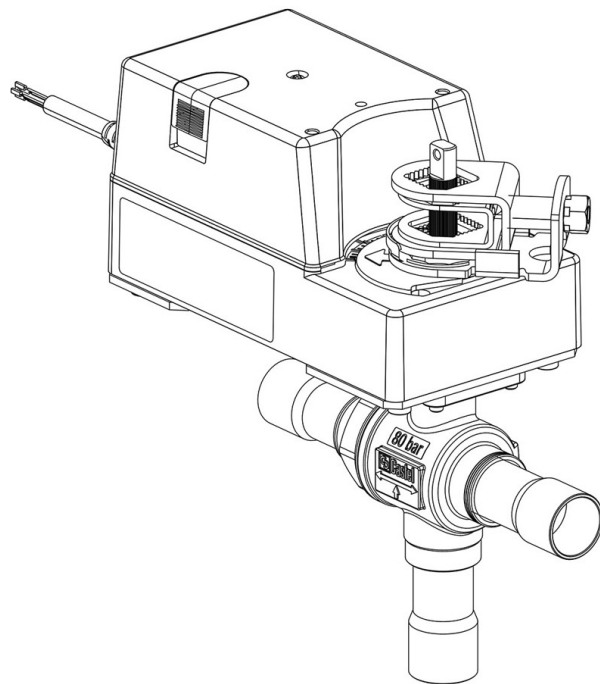

Product Code

6690EM/17A2

3-Ways Motorized Ball Valve-CO2

Impiego

Accessori per impieghi con refrigerante R744.

Dettagli Prodotto

N° catalogo (1) 6690EM/17A2

Attacchi ODS Ø [in.] 2.1/8"

Attacchi ODS Ø [mm] 54

P/N Servomotore 9730/RA2

Coppia [Nm] 60

Foro Sfera Ø [mm] 48

Kv [m³/h] 63,0

PS [bar] 80

TS [°C] min. -40

TS [°C] max. +150

Confezione n° pz 1

Note dove espressamente riportate

(1): completo di servomotore e piastra di montaggio

NB: disponibili versioni a flusso proporzionale