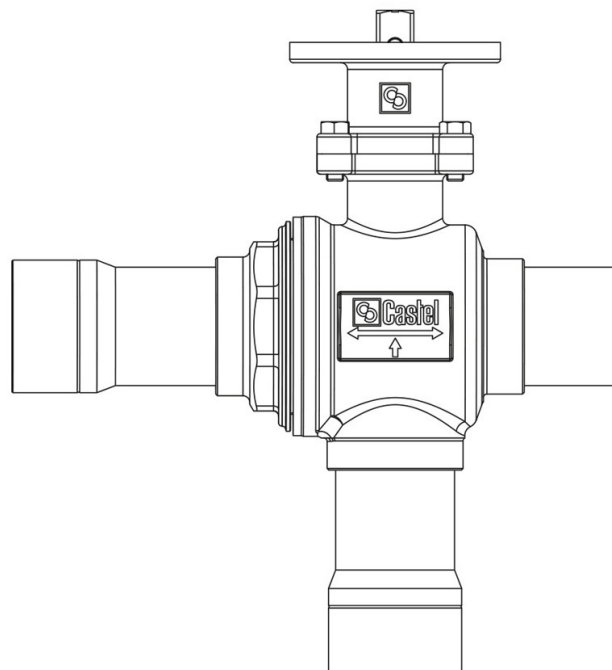

Product Code

6690EB/M42

3-Ways Valves to be motorized CO2
42mm ODS
PS = 80 bar

Impiego

Accessori per impieghi con refrigerante R744.

Dettagli Prodotto

N° catalogo (3) 6690EB/M42

Attacchi ODS Ø [in.]

Attacchi ODS Ø [mm] 42

Foro Sfera Ø [mm] 37

Kv [m³/h] 38,5

PS [bar] 80

MWP [psi] (1) (2)

TS[°C] min. -40

TS[°C] max. +150

Confezione n° pz 1

Note dove espressamente riportate

NB: disponibili versioni a flusso proporzionale

(1): in conformità a omologazione UL

(2): non omologato UL

(3): completo di adattatore per attuatori con flangia di fissaggio ISO