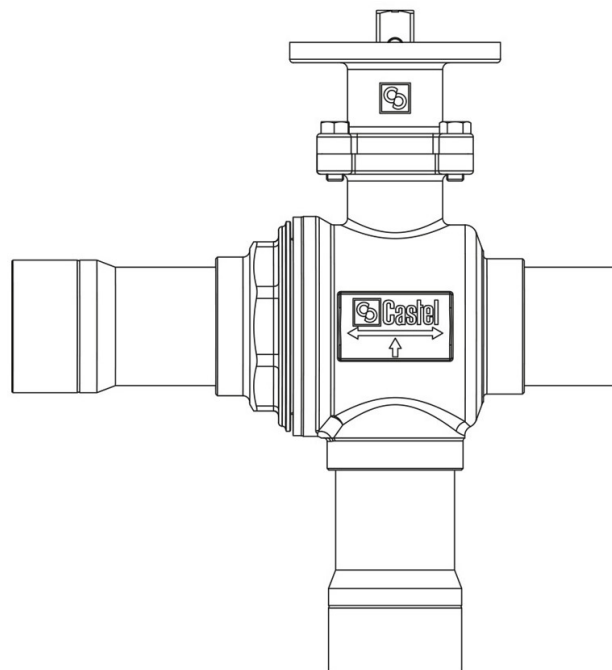

Product Code

**6690EB/M28**

3-Ways Valves to be motorized CO2  
28mm ODS<br>PS = 80 bar

Impiego

Accessori per impieghi con refrigerante R744.

Dettagli Prodotto

N° catalogo (3) 6690EB/M28

Attacchi ODS Ø [in.]

Attacchi ODS Ø [mm] 28

Foro Sfera Ø [mm] 24

Kv [m<sup>3</sup>/h] 15,9

PS [bar] 80

MWP [psi] (1) 1160

TS[°C] min. -40

TS[°C] max. +150

Confezione n° pz 1

Note dove espressamente riportate

NB: disponibili versioni a flusso proporzionale

(1): in conformità a omologazione UL

(2): non omologato UL

(3): completo di adattatore per attuatori con flangia di fissaggio ISO