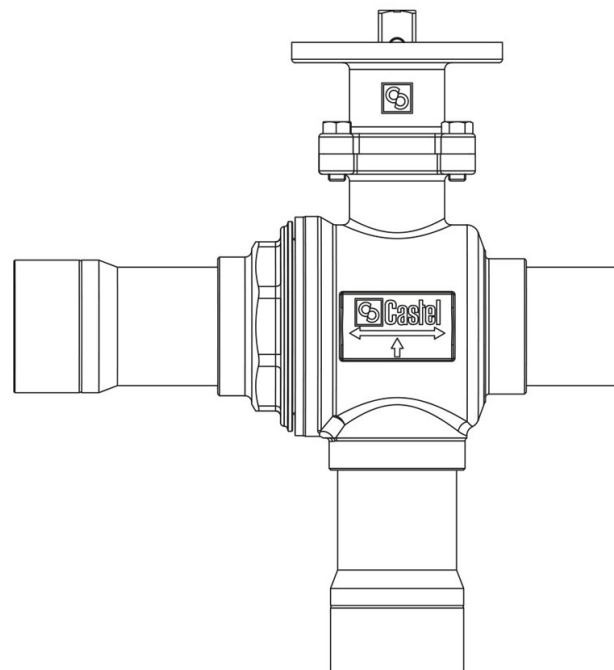

Product Code

6690EB/M28

3-Ways Valves to be motorized CO2
28mm ODS
PS = 80 bar

Impiego

Accessori per impieghi con refrigerante R744.

Dettagli Prodotto

N° catalogo (3) 6690EB/M28

Attacchi ODS Ø [in.]

Attacchi ODS Ø [mm] 28

Foro Sfera Ø [mm] 24

Kv [m³/h] 15,9

PS [bar] 80

MWP [psi] (1) 1160

TS[°C] min. -40

TS[°C] max. +150

Confezione n° pz 1