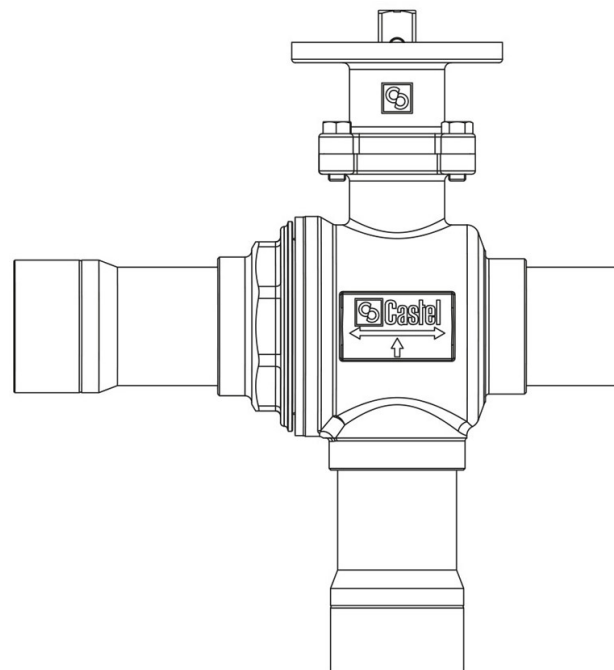

Product Code

6690EB/M18

3-Ways Valves to be motorized CO2
18mm ODS
PS = 80 bar

Impiego

Accessori per impieghi con refrigerante R744.

Dettagli Prodotto

N° catalogo (3) 6690EB/M18

Attacchi ODS Ø [in.] -

Attacchi ODS Ø [mm] 18

Foro Sfera Ø [mm] 13,5

Kv [m³/h] 4,6

PS [bar] 80

MWP [psi] (1) 1160

TS[°C] min. -40

TS[°C] max. +150

Confezione n° pz 1