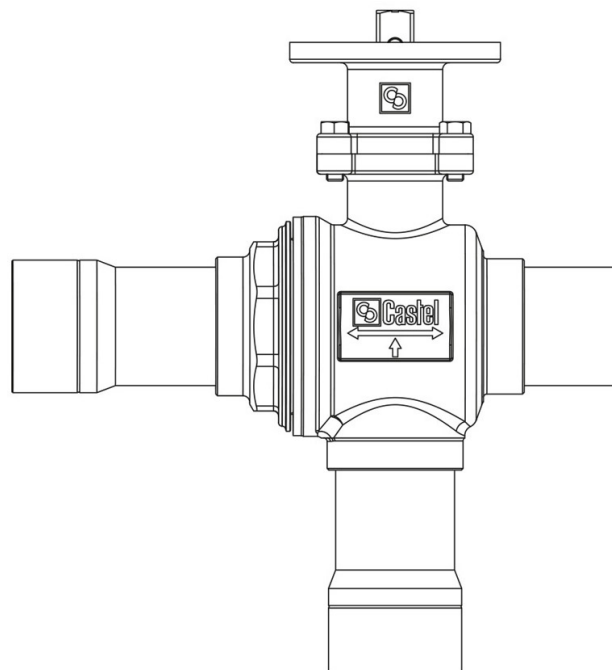

Product Code

6690EB/M18

3-Ways Valves to be motorized CO2
18mm ODS
PS = 80 bar

Impiego

Accessori per impieghi con refrigerante R744.

Dettagli Prodotto

N° catalogo (3) 6690EB/M18

Attacchi ODS Ø [in.] -

Attacchi ODS Ø [mm] 18

Foro Sfera Ø [mm] 13,5

Kv [m³/h] 4,6

PS [bar] 80

MWP [psi] (1) 1160

TS[°C] min. -40

TS[°C] max. +150

Confezione n° pz 1

Note dove espressamente riportate

NB: disponibili versioni a flusso proporzionale

(1): in conformità a omologazione UL

(2): non omologato UL

(3): completo di adattatore per attuatori con flangia di fissaggio ISO