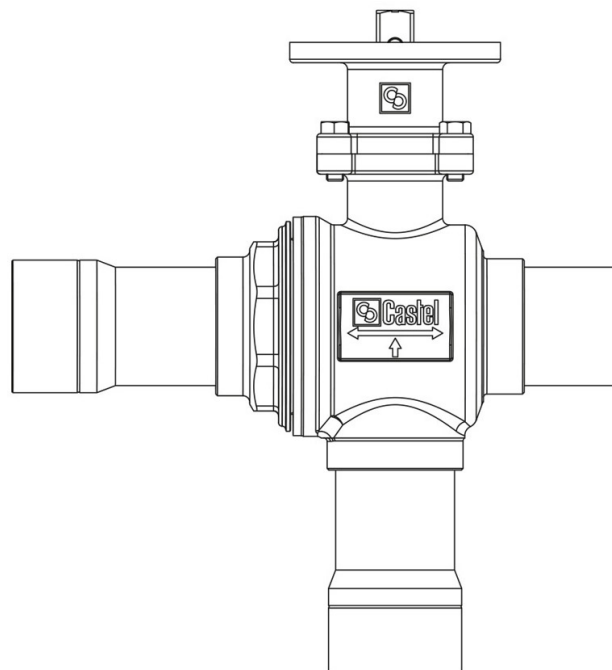

Product Code

6690EB/7

3-Ways Valves to be motorized CO2
7/8" ODS
PS = 80 bar

Impiego

Accessori per impieghi con refrigerante R744.

Dettagli Prodotto

N° catalogo (3) 6690EB/7

Attacchi ODS Ø [in.] 7/8"

Attacchi ODS Ø [mm] 22

Foro Sfera Ø [mm] 19

Kv [m³/h] 10,7

PS [bar] 80

MWP [psi] (1) 1160

TS[°C] min. -40

TS[°C] max. +150

Confezione n° pz 1