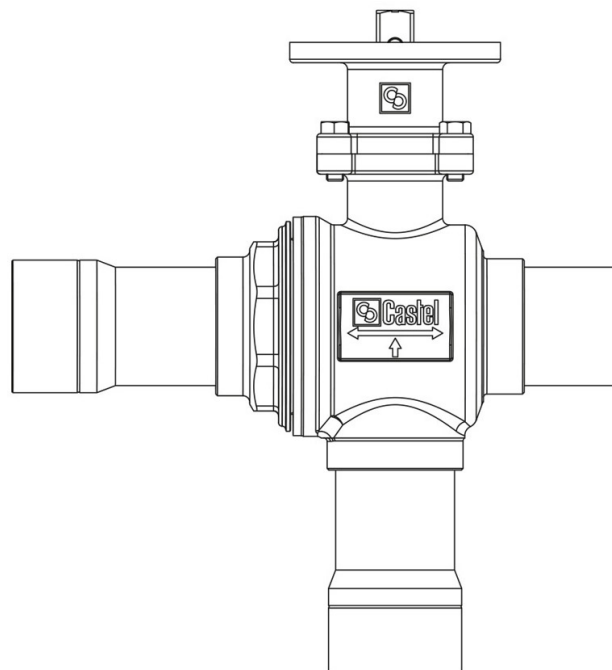

Product Code

**6690EB/7**

3-Ways Valves to be motorized CO2  
7/8" ODS<br>PS = 80 bar

Impiego

Accessori per impieghi con refrigerante R744.

Dettagli Prodotto

N° catalogo (3) 6690EB/7

Attacchi ODS Ø [in.] 7/8"

Attacchi ODS Ø [mm] 22

Foro Sfera Ø [mm] 19

Kv [m<sup>3</sup>/h] 10,7

PS [bar] 80

MWP [psi] (1) 1160

TS[°C] min. -40

TS[°C] max. +150

Confezione n° pz 1

Note dove espressamente riportate

NB: disponibili versioni a flusso proporzionale

(1): in conformità a omologazione UL

(2): non omologato UL

(3): completo di adattatore per attuatori con flangia di fissaggio ISO