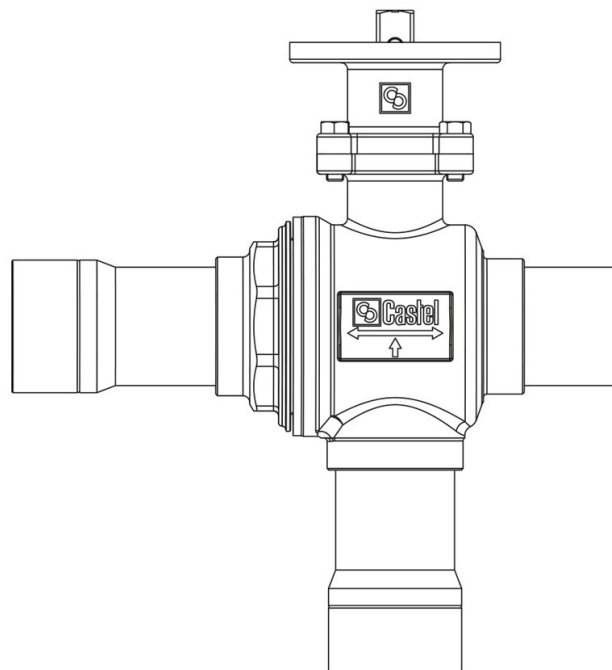

Product Code

**6690EB/6**

3-Ways Valves to be motorized CO2  
3/4" ODS<br>PS = 80 bar

Impiego

Accessori per impieghi con refrigerante R744.

Dettagli Prodotto

N° catalogo (3) 6690EB/6

Attacchi ODS Ø [in.] 3/4"

Attacchi ODS Ø [mm] -

Foro Sfera Ø [mm] 13,5

Kv [m<sup>3</sup>/h] 4,6

PS [bar] 80

MWP [psi] (1) 1160

TS[°C] min. -40

TS[°C] max. +150

Confezione n° pz 1

Note dove espressamente riportate

NB: disponibili versioni a flusso proporzionale

(1): in conformità a omologazione UL

(2): non omologato UL

(3): completo di adattatore per attuatori con flangia di fissaggio ISO