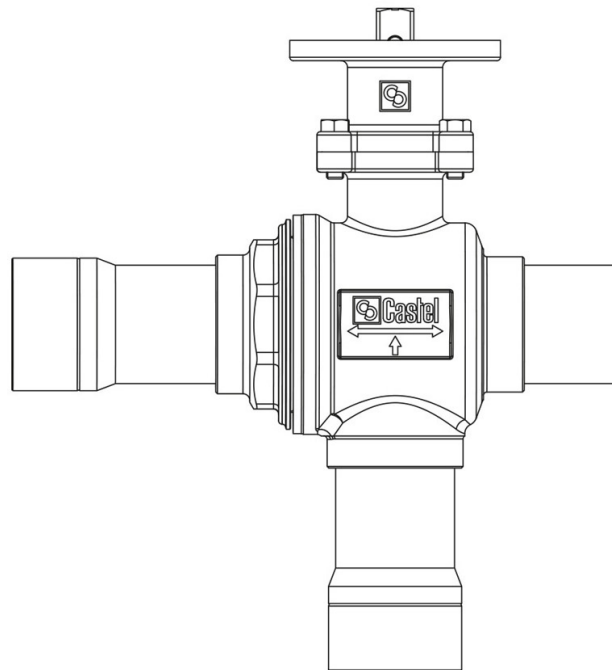

Product Code

**6690EB/6**

3-Ways Valves to be motorized CO2  
3/4" ODS<br>PS = 80 bar

Impiego

Accessori per impieghi con refrigerante R744.

Dettagli Prodotto

N° catalogo (3) 6690EB/6

Attacchi ODS Ø [in.] 3/4"

Attacchi ODS Ø [mm] -

Foro Sfera Ø [mm] 13,5

Kv [m<sup>3</sup>/h] 4,6

PS [bar] 80

MWP [psi] (1) 1160

TS[°C] min. -40

TS[°C] max. +150

Confezione n° pz 1