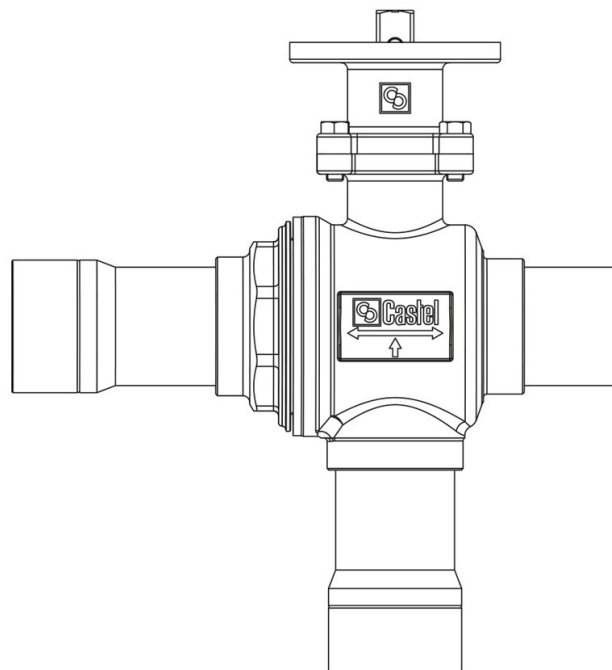

Product Code

**6690EB/5**

3-Ways Valves to be motorized CO2  
5/8" ODS<br>PS = 80 bar

Impiego

Accessori per impieghi con refrigerante R744.

Dettagli Prodotto

N° catalogo (3) 6690EB/5

Attacchi ODS Ø [in.] 5/8"

Attacchi ODS Ø [mm] 16

Foro Sfera Ø [mm] 13,5

Kv [m<sup>3</sup>/h] 4,6

PS [bar] 80

MWP [psi] (1) 1160

TS[°C] min. -40

TS[°C] max. +150

Confezione n° pz 1

Note dove espressamente riportate

NB: disponibili versioni a flusso proporzionale

(1): in conformità a omologazione UL

(2): non omologato UL

(3): completo di adattatore per attuatori con flangia di fissaggio ISO