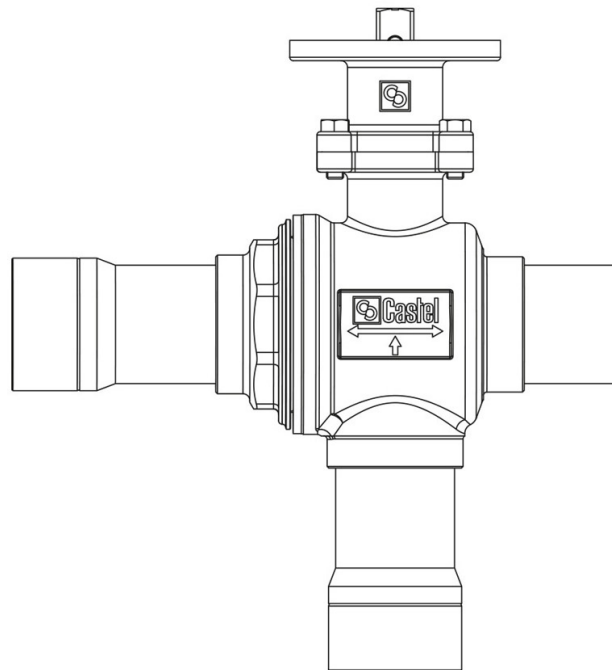

Product Code

6690EB/5

3-Ways Valves to be motorized CO2
5/8" ODS
PS = 80 bar

Impiego

Accessori per impieghi con refrigerante R744.

Dettagli Prodotto

N° catalogo (3) 6690EB/5

Attacchi ODS Ø [in.] 5/8"

Attacchi ODS Ø [mm] 16

Foro Sfera Ø [mm] 13,5

Kv [m³/h] 4,6

PS [bar] 80

MWP [psi] (1) 1160

TS[°C] min. -40

TS[°C] max. +150

Confezione n° pz 1