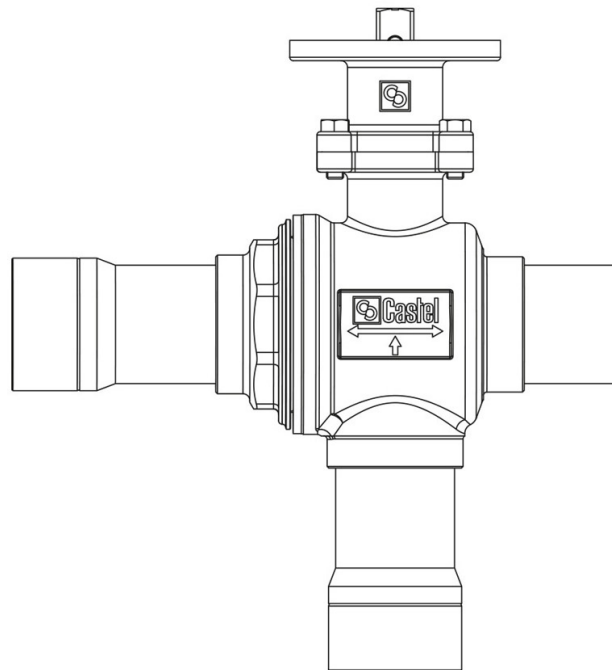

Product Code

6690EB/3

3-Ways Valves to be motorized CO2
3/8" ODS
PS = 80 bar

Impiego

Accessori per impieghi con refrigerante R744.

Dettagli Prodotto

N° catalogo (3) 6690EB/3

Attacchi ODS Ø [in.] 3/8"

Attacchi ODS Ø [mm] -

Foro Sfera Ø [mm] 13,5

Kv [m³/h] 4,6

PS [bar] 80

MWP [psi] (1) 1160

TS[°C] min. -40

TS[°C] max. +150

Confezione n° pz 1