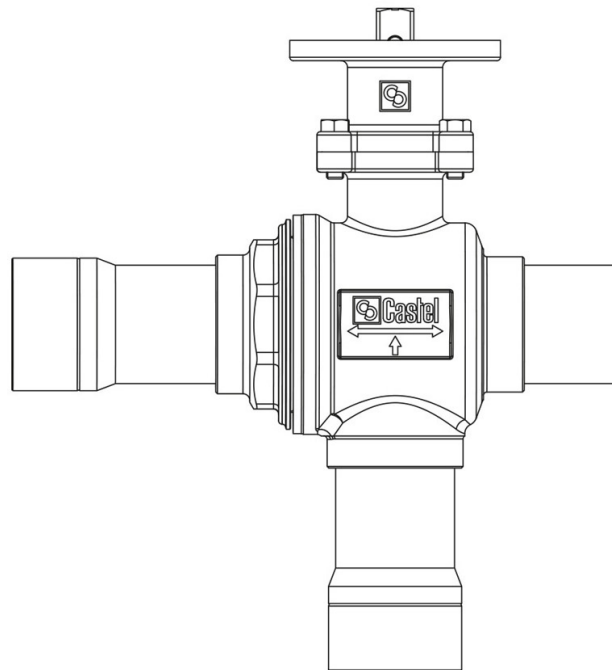

Product Code

6690EB/17

3-Ways Valves to be motorized

Impiego

Accessori per impieghi con refrigerante R744.

Dettagli Prodotto

N° catalogo (3) 6690EB/17

Attacchi ODS Ø [in.] 2.1/8"

Attacchi ODS Ø [mm] 54

Foro Sfera Ø [mm] 48

Kv [m³/h] 63,0

PS [bar] 80

MWP [psi] (1) 1160

TS[°C] min. -40

TS[°C] max. +150

Confezione n° pz 1