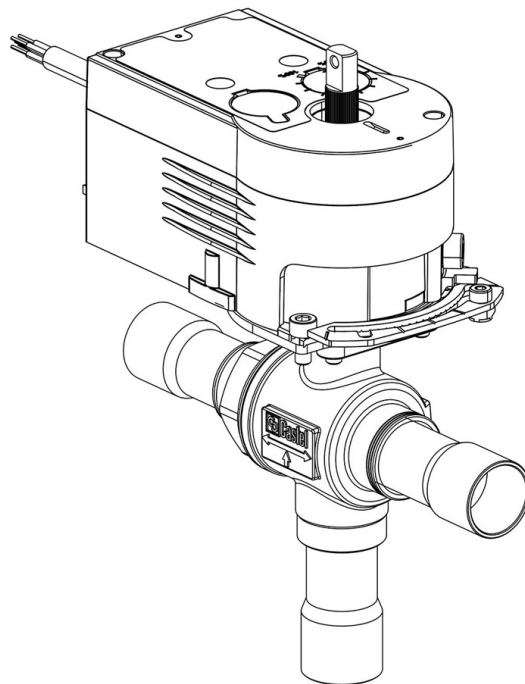

Product Code

6690M/M28A6

3-Ways Motorized Ball Valve
28mm ODS 230V
PS = 45 bar

CLASSIC

Impiego

Accessori per impieghi con i seguenti refrigeranti, classificati A1 secondo la norma ASHRAE 34: 2019:

HCFC (R22)

HFC (R134a, R404A, R407C, R410A, R507)

HFO (R1234ze)

HFO + HFC (R448A, R449A, R450A, R452A, R513A, R515A, R515B)

Dettagli Prodotto

N° catalogo (1) 6690M/M28A6

N° catalogo (1)

Attacchi ODS Ø [in.]

Attacchi ODS Ø [mm] 28

P/N Servomotore 9700/RA6

Coppia [Nm] 10

Foro Sfera Ø [mm] 24

Kv[m³/h] 15,9

PS[bar] 45

TS[°C] min. -40

TS[°C] max. +150

Confezione n° pz 1

Note dove espressamente riportate

NB: disponibili versioni a flusso proporzionale

(1): completo di servomotore e piastra di montaggio