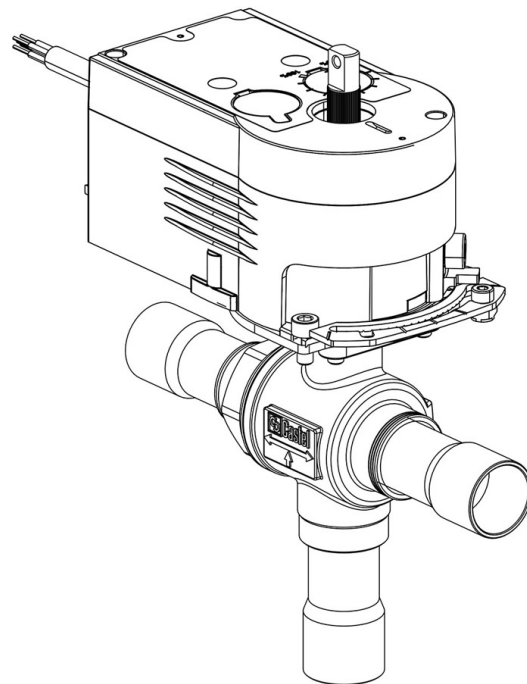

Product Code

6690M/3A6

3-Ways Motorized Ball Valve
3/8" ODS
PS = 45 bar

Impiego

Accessori per impieghi con i seguenti refrigeranti, classificati A1 secondo la norma ASHRAE 34: 2019:

HCFC (R22)

HFC (R134a, R404A, R407C, R410A, R507)

HFO (R1234ze)

HFO + HFC (R448A, R449A, R450A, R452A, R513A, R515A, R515B)

Dettagli Prodotto

N° catalogo (1) 6690M/3A6

N° catalogo (1) NEW

Attacchi ODS Ø [in.] 3/8"

Attacchi ODS Ø [mm] -

P/N Servomotore 9700/RA6

Coppia [Nm] 10

Foro Sfera Ø [mm] 13,5

Kv[m³/h] 4,6

PS[bar] 45

TS[°C] min. -40

TS[°C] max. +150

Confezione n° pz 1

Note dove espressamente riportate

NB: disponibili versioni a flusso proporzionale

(1): completo di servomotore e piastra di montaggio