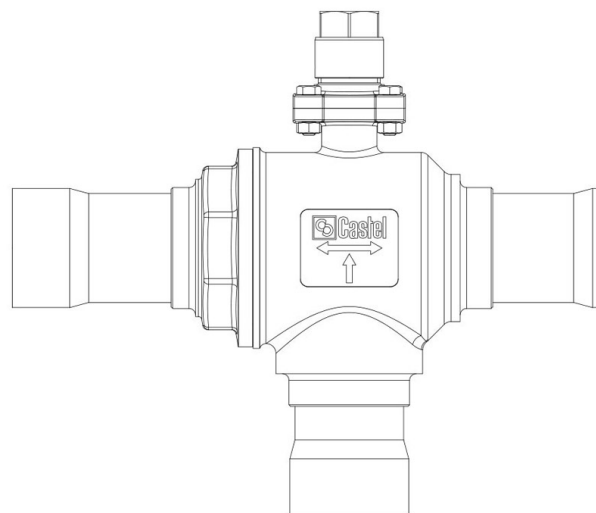

Product Code

6690/M64

3-Ways Manual Ball Valve

Impiego

Accessori per impieghi con i seguenti refrigeranti, classificati A1 secondo la norma ASHRAE 34: 2019:

HCFC (R22)

HFC (R134a, R404A, R407C, R410A, R507)

HFO (R1234ze)

HFO + HFC (R448A, R449A, R450A, R452A, R513A, R515A, R515B)

Dettagli Prodotto

Attacchi ODS Ø [in.] -

Attacchi ODS Ø [mm] 64

Foro Sfera Ø [mm] 55

Kv [m³/h] 83,0

PS [bar] 45