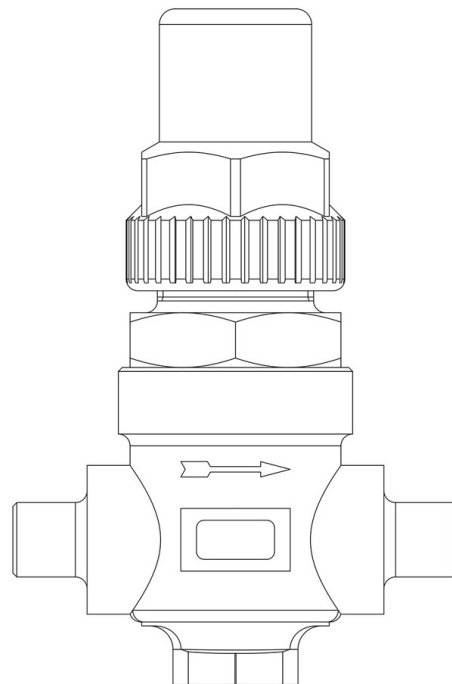

Product Code

6420E/4

Capped Valve

1/2"ODS
PS = 120 bar

Impiego

Accessori per impieghi con refrigerante R744.

Dettagli Prodotto

Attacchi SAE Flare -

Attacchi ODS Ø [in.] 1/2"

ODS Ø [mm] -

Kv [m³/h] 1,45

PS[bar] 140

MWP [psi] (1) 2030

TS[°C] min. -40

TS[°C] max. +150

Confezione n° pz 45