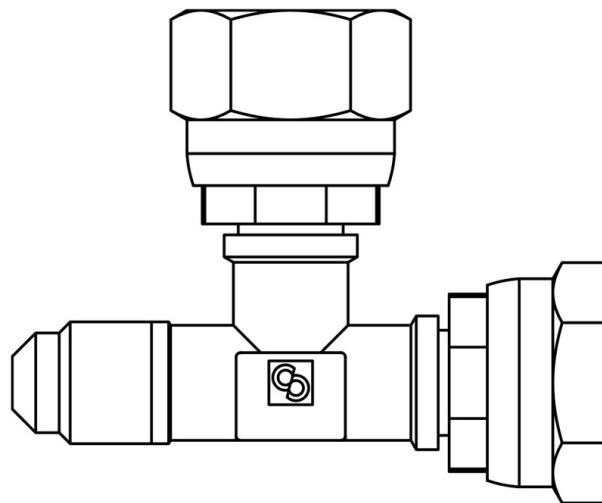

Product Code

7341/222

Male/Female TEE

Impiego

I raccordi sono stati progettati per essere installati su impianti di refrigerazione commerciale e condizionamento dell'aria civile e industriale. Utilizzo sia con refrigeranti appartenenti al Gruppo (R22, HFC, HFO e miscele HFC/HFO) sia con refrigeranti appartenenti al Gruppo 1 (HC) fino al DN25.

Dettagli Prodotto

Nr. Catalogo 7341/222

Codice internazionale -

Attacchi SAE Flare (1) 1/4"

Attacchi SAE Flare (2) 1/4"

(3) 1/4"

(4) -

NPT (3) -

PS [bar] 140

Confezione n° pz 5