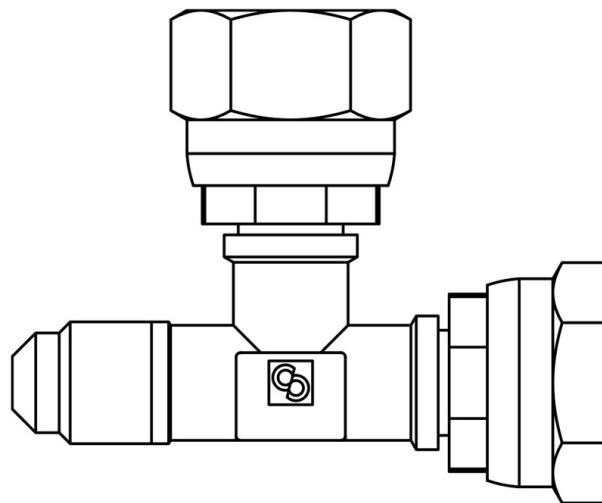

Product Code

**7341/222**

Male/Female TEE

### Dettagli Prodotto

Nr. Catalogo 7341/222

Codice internazionale -

Attacchi SAE Flare (1) 1/4"

Attacchi SAE Flare (2) 1/4"

(3) 1/4"

(4) -

NPT (3) -