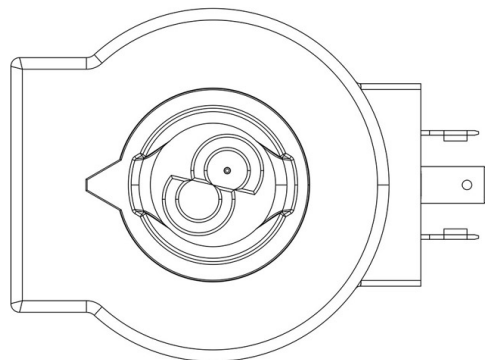

Product Code

9320/RA6

Coil Type HF3
220-230V 50/60Hz

Impiego

Bobine con nuovo sistema di fissaggio FAST LOCK serie 9320 e bobine con sistema di fissaggio a ghiera serie 9120 e 9121 da utilizzare con le valvole solenoidi normalmente chiuse.

Conessioni fast-on tipo DIN 43650/A per le bobine serie 9120 e 9320; cavo costampato per le bobine serie 9121.

Tensioni disponibili; 220/230 VAC - 50/60 Hz, 12 VDC, 24 VDC, 27 VDC, 48 VDC.

Connettori serie 9150, normalizzati DIN 43650, da cablare, con grado di protezione IP65. Connettori serie 9900, sempre normalizzati DIN 43650, già cablati con varie lunghezze di cavo, con grado di protezione IP65.

Dettagli Prodotto

Tipo Bobina	HF3
Tensione [V]	220/230
Frequenza [Hz]	50/60
Potenza [W]	12
Lunghezza cavo [m]	-
Confezione n° pz	18

Note dove espressamente riportate

(1): bobina dotata di ricambio G9150/R97 (ghiera gialla + vite nera + OR)