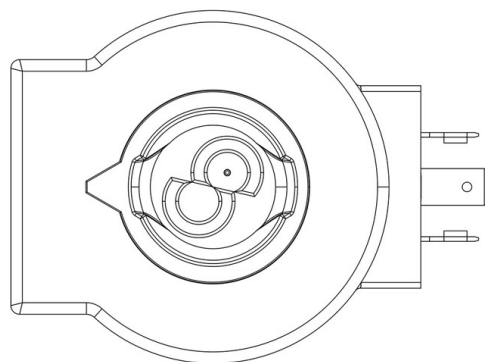

Product Code

9320/RA6

Coil Type HF3
220-230V 50/60Hz

Impiego

Bobine con nuovo sistema di fissaggio FAST LOCK serie 9320 e bobine con sistema di fissaggio a ghiera serie 9120 e 9121 da utilizzare con le valvole solenoidi normalmente chiuse.

Conessioni fast-on tipo DIN 43650/A per le bobine serie 9120 e 9320; cavo costampato per le bobine serie 9121.

Tensioni disponibili; 220/230 VAC - 50/60 Hz, 12 VDC, 24 VDC, 27 VDC, 48 VDC.

Connettori serie 9150, normalizzati DIN 43650, da cablare, con grado di protezione IP65. Connettori serie 9900, sempre normalizzati DIN 43650, già cablati con varie lunghezze di cavo, con grado di protezione IP65.

Dettagli Prodotto

Tipo Bobina	HF3
Tensione [V]	220/230
Frequenza [Hz]	50/60
Potenza [W]	12
Lunghezza cavo [m]	-
Confezione n° pz	18

Note dove espressamente riportate

(1): bobina dotata di ricambio G9150/R97 (ghiera gialla + vite nera + OR)