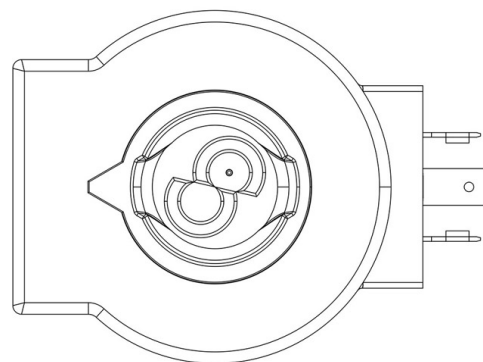

Product Code

9320/RA6

Coil Type HF3
220-230V 50/60Hz

Impiego

Bobine con nuovo sistema di fissaggio FAST LOCK serie 9320 e bobine con sistema di fissaggio a ghiera serie 9120 e 9121 da utilizzare con le valvole solenoidi normalmente chiuse.

Conessioni fast-on tipo DIN 43650/A per le bobine serie 9120 e 9320; cavo costampato per le bobine serie 9121.

Tensioni disponibili; 220/230 VAC - 50/60 Hz, 12 VDC, 24 VDC, 27 VDC, 48 VDC.

Connettori serie 9150, normalizzati DIN 43650, da cablare, con grado di protezione IP65. Connettori serie 9900, sempre normalizzati DIN 43650, già cablati con varie lunghezze di cavo, con grado di protezione IP65.

Dettagli Prodotto

Tipo Bobina	HF3
Tensione [V]	220/230
Frequenza [Hz]	50/60
Potenza [W]	12
Lunghezza cavo [m]	-
Confezione n° pz	18

Note dove espressamente riportate

(1): bobina dotata di ricambio G9150/R97 (ghiera gialla + vite nera + OR)