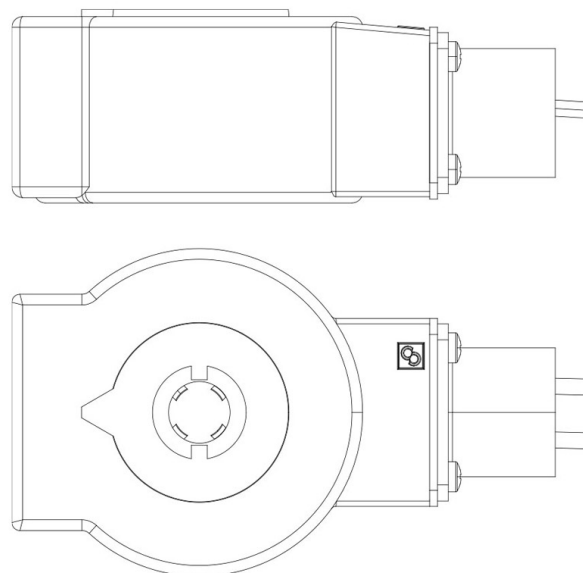

Product Code

9186/RA6

Coil Type CM3-N4 UL
220-230V 60Hz

Impiego

Bobine con nuovo sistema di fissaggio FAST LOCK serie 9320 e bobine con sistema di fissaggio a ghiera serie 9120 e 9121.

Connessioni fast-on tipo DIN 43650/A per le bobine serie 9120 e 9320; cavo costampato per le bobine serie 9121.

Tensioni disponibili; 220/230 VAC - 50/60 Hz, 12 VDC, 24 VDC, 27 VDC, 48 VDC.

Connettori serie 9150, normalizzati DIN 43650, da cablare, con grado di protezione IP65. Connettori serie 9900, sempre normalizzati DIN 43650, già cablati con varie lunghezze di cavo, con grado di protezione IP65.-

Dettagli Prodotto

Tipo Bobina (1) CM3-N4

Tensione [V] 220/230

Frequenza [Hz] 60

Potenza [W] 20

Connettori Grado di protezione Conduit hub NEMA 4457mm cables

Connettori Grado di protezione ~ IP 54

Confezione n° pz 21

Note dove espressamente riportate

(1): bobina dotata di ricambio G9150/R97 (ghiera gialla + vite nera + OR)