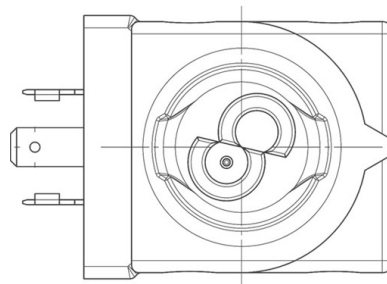

Product Code

9360/RA6

Coil Type HF4
220 - 230V 50/60Hz

Impiego

Bobine con nuovo sistema di fissaggio FAST LOCK serie 9300 e 9320 e bobine con sistema di fissaggio a ghiera serie 9110, 9120 e 9160 .

Connessioni fast-on tipo DIN 43650/A per le bobine serie: 9120, 9160, 9300 e 9320; cavo costampato per le bobine serie 9110. Grado di protezione IP65; IP68 per le bobine serie 9160 accoppiate ai connettori serie 9155.

Tensioni disponibili; 24 VAC - 50/60 Hz, 110 VAC - 50/60 Hz, 220/230 VAC - 50/60 Hz, 240 VAC - 50/60 Hz, 380 VAC - 50/60 Hz, 12 VDC, 24 VDC, 27 VDC, 48 VDC.

Connettori serie 9150, normalizzati DIN 43650, da cablare, con grado di protezione IP65. Connettori serie 9900, sempre normalizzati DIN 43650, già cablati con varie lunghezze di cavo, con grado di protezione IP65. Connettori serie 9155 da cablare, con grado di protezione IP65/68.

Dettagli Prodotto

Tipo Bobina	HF4
Tensione [V]	220/230
Frequenza [Hz]	50/60
Potenza [W]	8
Lunghezza cavo [m]	-
Confezione n° pz	18

Note dove espressamente riportate

- (1) Bobina dotata di ricambio G9150/R97 (ghiera gialla + vite nera + OR)
- (2) Utilizzare esclusivamente con connettore raddrizzatore 9150/R45