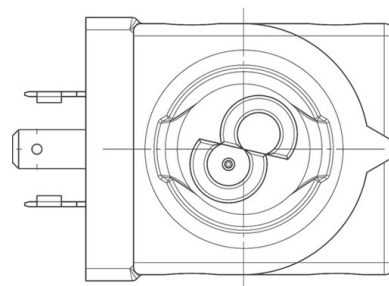

Product Code

9360/RA6

Coil Type HF4
220 - 230V 50/60Hz

Impiego

Bobine con nuovo sistema di fissaggio FAST LOCK serie 9300 e 9320 e bobine con sistema di fissaggio a ghiera serie 9110, 9120 e 9160 .

Connessioni fast-on tipo DIN 43650/A per le bobine serie: 9120, 9160, 9300 e 9320; cavo costampato per le bobine serie 9110. Grado di protezione IP65; IP68 per le bobine serie 9160 accoppiate ai connettori serie 9155.

Tensioni disponibili; 24 VAC - 50/60 Hz, 110 VAC - 50/60 Hz, 220/230 VAC - 50/60 Hz, 240 VAC - 50/60 Hz, 380 VAC - 50/60 Hz, 12 VDC, 24 VDC, 27 VDC, 48 VDC.

Connettori serie 9150, normalizzati DIN 43650, da cablare, con grado di protezione IP65. Connettori serie 9900, sempre normalizzati DIN 43650, già cablati con varie lunghezze di cavo, con grado di protezione IP65. Connettori serie 9155 da cablare, con grado di protezione IP65/68.

Dettagli Prodotto

Tipo Bobina	HF4
Tensione [V]	220/230
Frequenza [Hz]	50/60
Potenza [W]	8
Lunghezza cavo [m]	-
Confezione n° pz	18

Note dove espressamente riportate

- (1) Bobina dotata di ricambio G9150/R97 (ghiera gialla + vite nera + OR)
- (2) Utilizzare esclusivamente con connettore raddrizzatore 9150/R45