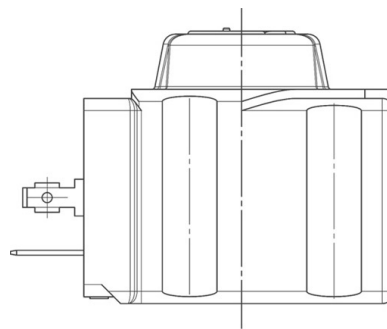

Product Code

9360/RA6

Coil Type HF4
220 - 230V 50/60Hz

Impiego

Bobine con nuovo sistema di fissaggio FAST LOCK serie 9300 e 9320 e bobine con sistema di fissaggio a ghiera serie 9110, 9120 e 9160 .

Connessioni fast-on tipo DIN 43650/A per le bobine serie: 9120, 9160, 9300 e 9320; cavo costampato per le bobine serie 9110. Grado di protezione IP65; IP68 per le bobine serie 9160 accoppiate ai connettori serie 9155.

Tensioni disponibili; 24 VAC - 50/60 Hz, 110 VAC - 50/60 Hz, 220/230 VAC - 50/60 Hz, 240 VAC - 50/60 Hz, 380 VAC - 50/60 Hz, 12 VDC, 24 VDC, 27 VDC, 48 VDC.

Connettori serie 9150, normalizzati DIN 43650, da cablare, con grado di protezione IP65. Connettori serie 9900, sempre normalizzati DIN 43650, già cablati con varie lunghezze di cavo, con grado di protezione IP65. Connettori serie 9155 da cablare, con grado di protezione IP65/68.

Dettagli Prodotto

Tipo Bobina	HF4
Tensione [V]	220/230
Frequenza [Hz]	50/60
Potenza [W]	8
Lunghezza cavo [m]	-
Confezione n° pz	18