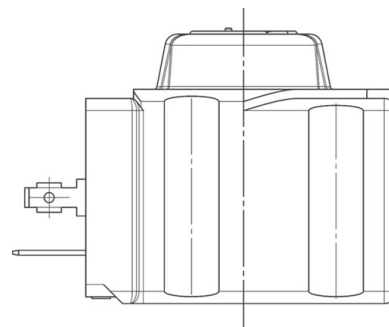

Product Code

9360/RA6

Coil Type HF4
220 - 230V 50/60Hz

Impiego

Bobine con nuovo sistema di fissaggio FAST LOCK serie 9300 e 9320 e bobine con sistema di fissaggio a ghiera serie 9110, 9120 e 9160 .

Connessioni fast-on tipo DIN 43650/A per le bobine serie: 9120, 9160, 9300 e 9320; cavo costampato per le bobine serie 9110. Grado di protezione IP65; IP68 per le bobine serie 9160 accoppiate ai connettori serie 9155.

Tensioni disponibili; 24 VAC - 50/60 Hz, 110 VAC - 50/60 Hz, 220/230 VAC - 50/60 Hz, 240 VAC - 50/60 Hz, 380 VAC - 50/60 Hz, 12 VDC, 24 VDC, 27 VDC, 48 VDC.

Connettori serie 9150, normalizzati DIN 43650, da cablare, con grado di protezione IP65. Connettori serie 9900, sempre normalizzati DIN 43650, già cablati con varie lunghezze di cavo, con grado di protezione IP65. Connettori serie 9155 da cablare, con grado di protezione IP65/68.

Dettagli Prodotto

Tipo Bobina	HF4
Tensione [V]	220/230
Frequenza [Hz]	50/60
Potenza [W]	8
Lunghezza cavo [m]	-
Confezione n° pz	18