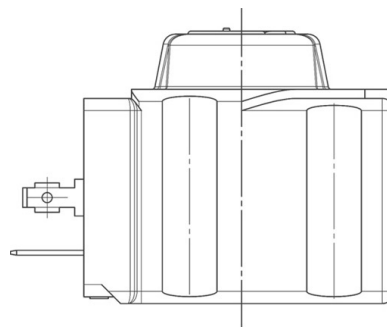

Product Code

9360/RA6

Coil Type HF4
220 - 230V 50/60Hz

Impiego

Bobine con nuovo sistema di fissaggio FAST LOCK serie 9300 e 9320 e bobine con sistema di fissaggio a ghiera serie 9110, 9120 e 9160 .

Connessioni fast-on tipo DIN 43650/A per le bobine serie: 9120, 9160, 9300 e 9320; cavo costampato per le bobine serie 9110. Grado di protezione IP65; IP68 per le bobine serie 9160 accoppiate ai connettori serie 9155.

Dettagli Prodotto

Tipo Bobina	HF4
Tensione [V]	220/230
Frequenza [Hz]	50/60
Potenza [W]	8
Lunghezza cavo [m]	-
Confezione n° pz	18

Note dove espressamente riportate

- (1): bobina dotata di ricambio G9150/R97 (ghiera gialla + vite nera + OR)
- (2) Utilizzare esclusivamente con connettore raddrizzatore 9150/R45