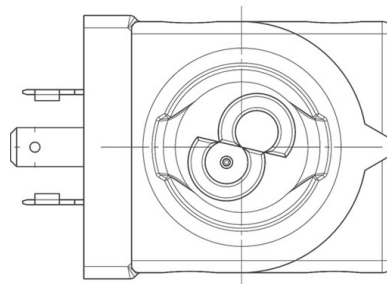

Product Code

9360/RA6

Coil Type HF4
220 - 230V 50/60Hz

Impiego

Bobine con nuovo sistema di fissaggio FAST LOCK serie 9300 e 9320 e bobine con sistema di fissaggio a ghiera serie 9110, 9120 e 9160 .

Connessioni fast-on tipo DIN 43650/A per le bobine serie: 9120, 9160, 9300 e 9320; cavo costampato per le bobine serie 9110. Grado di protezione IP65; IP68 per le bobine serie 9160 accoppiate ai connettori serie 9155.

Tensioni disponibili; 24 VAC - 50/60 Hz, 110 VAC - 50/60 Hz, 220/230 VAC - 50/60 Hz, 240 VAC - 50/60 Hz, 380 VAC - 50/60 Hz, 12 VDC, 24 VDC, 27 VDC, 48 VDC.

Connettori serie 9150, normalizzati DIN 43650, da cablare, con grado di protezione IP65. Connettori serie 9900, sempre normalizzati DIN 43650, già cablati con varie lunghezze di cavo, con grado di protezione IP65. Connettori serie 9155 da cablare, con grado di protezione IP65/68.

Dettagli Prodotto

Tipo Bobina	HF4
Tensione [V]	220/230
Frequenza [Hz]	50/60
Potenza [W]	8
Lunghezza cavo [m]	-
Confezione n° pz	18

Note dove espressamente riportate

- (1): bobina dotata di ricambio G9150/R97 (ghiera gialla + vite nera + OR)
- (2) Utilizzare esclusivamente con connettore raddrizzatore 9150/R45