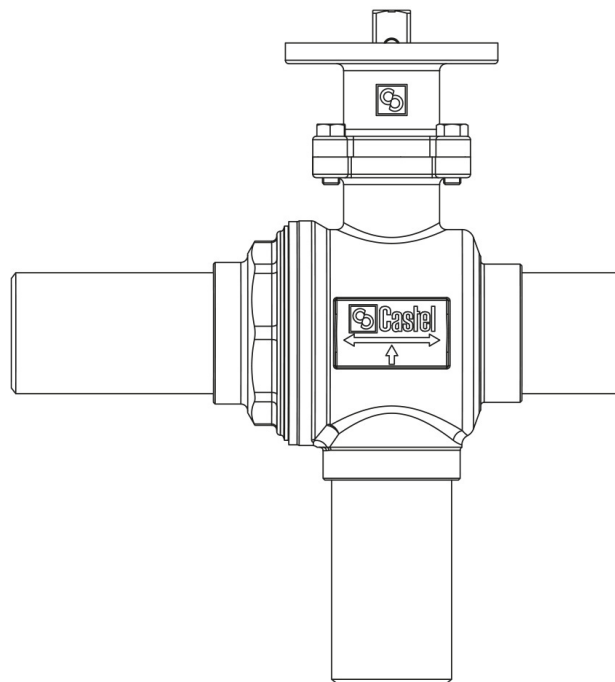

## Product Code

# 6698EB/M22

3 Ways To Be Motorized Ball Valve CO2  
22mm W<br>PS = 140 bar - 2030 psi

## Details du produit

N° Catalogue (1) 6698EB/M22

Ø [mm]

Raccords W Ø [mm] 22

Orifice bille Ø [mm] 19

Kv [m<sup>3</sup>/h] 10,7

PS [bar] 140

MWP [psi] (2) 2030