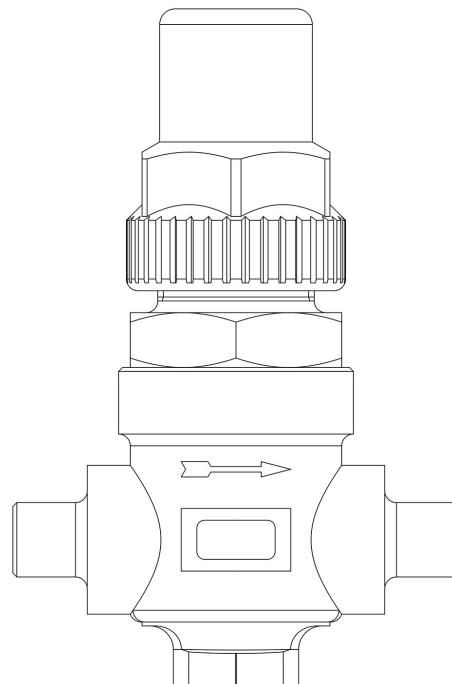

Product Code

6420/3

Capped Valve
3/8"ODS
PS = 45 bar - 650 psi

CLASSIC

Utiliser

Accessoires à utiliser avec les fluides réfrigérants suivants, classés A1 selon la norme ASHRAE 34: 2019 :

HCFC (R22)

HFC (R134a, R404A, R407C, R410A, R507)

HFO (R1234ze)

HFO + HFC (R448A, R449A, R450A, R452A, R513A, R515A, R515B)

Details du produit

Raccords SAE Flare -

Raccords ODS Ø [in.] 3/8"

ODS Ø [mm] -

Kv [m³/h] 1

PS[bar] 45