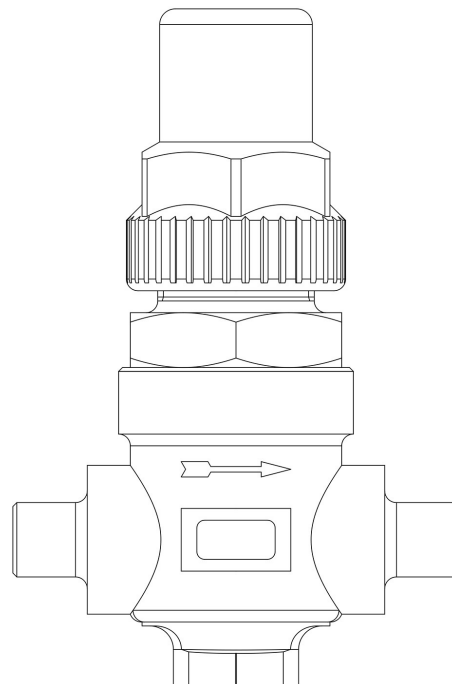

Product Code

6420/7

Capped Valve

7/8" ODS
PS = 45 bar - 650 psi

CLASSIC

Usar

Accesorios para aplicaciones con los siguientes refrigerantes, clasificados como A1 conforme a la norma ASHRAE 34: 2019:

HCFC (R22)

HFC (R134a, R404A, R407C, R410A, R507)

HFO (R1234ze)

HFO + HFC (R448A, R449A, R450A, R452A, R513A, R515A, R515B)

Detalles de producto

Dibujo [img\(6420_2.jpg\)](#)

N° catálogo 6420/7

Conexiones SAE Flare -

Conexiones ODS Ø [in.] 7/8"

ODS Ø [mm] -

Kv [m³/h] 3,5

PS[bar] 45

MWP [psi] (1) 650

TS[°C] min. -40

TS[°C] max. +110

Paquete de n° piezas 14

Notas donde se indique expresamente