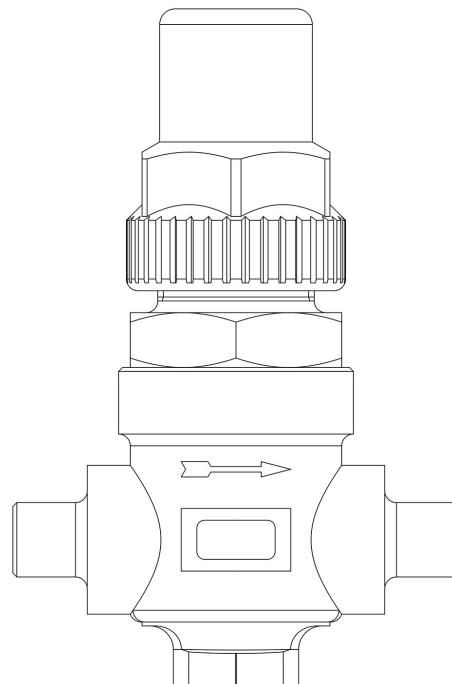

## Product Code

# 6420/2

Capped Valve  
1/4"ODS<br>PS = 45 bar - 650 psi

CLASSIC

## Detalles de producto

Dibujo [img\(6420\\_2.jpg\)](#)

N° catálogo 6420/2

Conexiones SAE Flare -

Conexiones ODS Ø [in.] 1/4"

ODS Ø [mm] -

Kv [m<sup>3</sup>/h] 0,4

PS[bar] 45