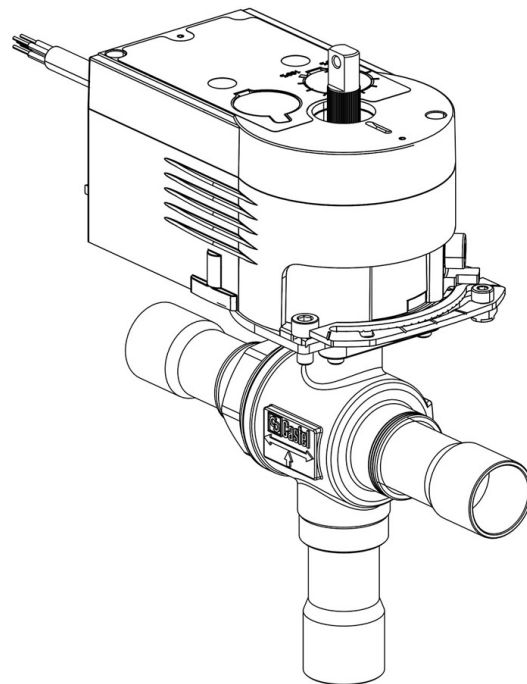

Product Code

6690M/7A6

3-Ways Motorized Ball Valve
7/8"-22mm ODS 230V
PS = 45 bar

CLASSIC

Usar

Accesorios para aplicaciones con los siguientes refrigerantes, clasificados como A1 conforme a la norma ASHRAE 34: 2019:

Conexiones ODS Ø [in.] 7/8"

Conexiones ODS Ø [mm] 22

P/N Servomotor 9700/RA6

Torque [Nm] 10

Orificio Bola Ø [mm] 19

Kv[m³/h] 10,7

PS[bar] 45

TS[°C] min. -40