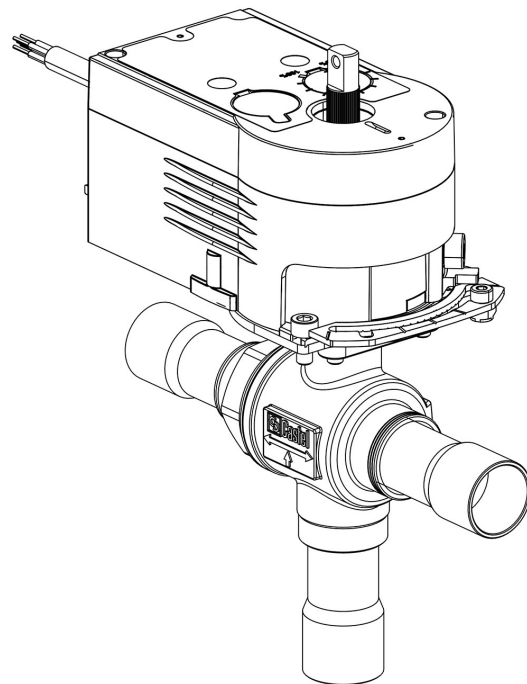

Product Code

6690M/7A2

3 Ways Motorized Ball Valve
7/8"-22mm ODS 24V
PS = 45 bar

CLASSIC

Usar

Accesorios para aplicaciones con los siguientes refrigerantes, clasificados como A1 conforme a la norma ASHRAE 34: 2019:

Note

Conexiones ODS Ø [in.] 7/8"

Conexiones ODS Ø [mm] 22

P/N Servomotor 9700/RA2

Torque [Nm] 10

Orificio Bola Ø [mm] 19

Kv[m³/h] 10,7

PS[bar] 45