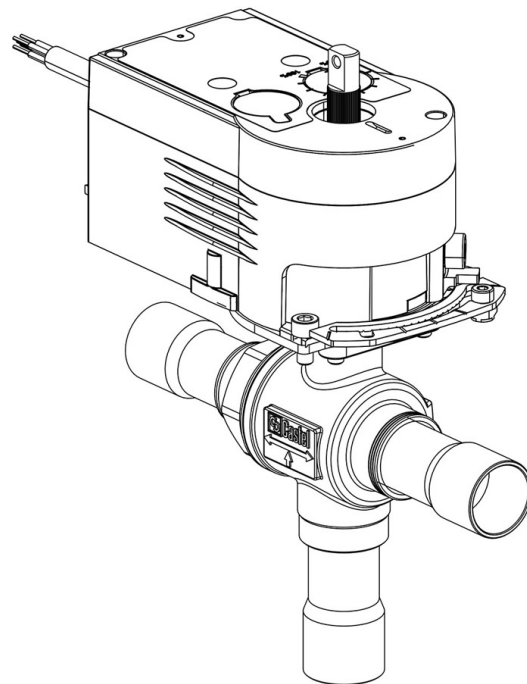

# 6690M/3A2

3-Ways Motorized Ball Valve  
3/8" ODS 24V<br>PS = 45 bar

## Detalles de producto

Dibujo img(6690M\_7A2.jpg)

N° catálogo (1) 6690M/3A2

N° catálogo (1) NEW

Conexiones ODS Ø [in.] 3/8"

Conexiones ODS Ø [mm] -

P/N Servomotor 9700/RA2

Torque [Nm] 10