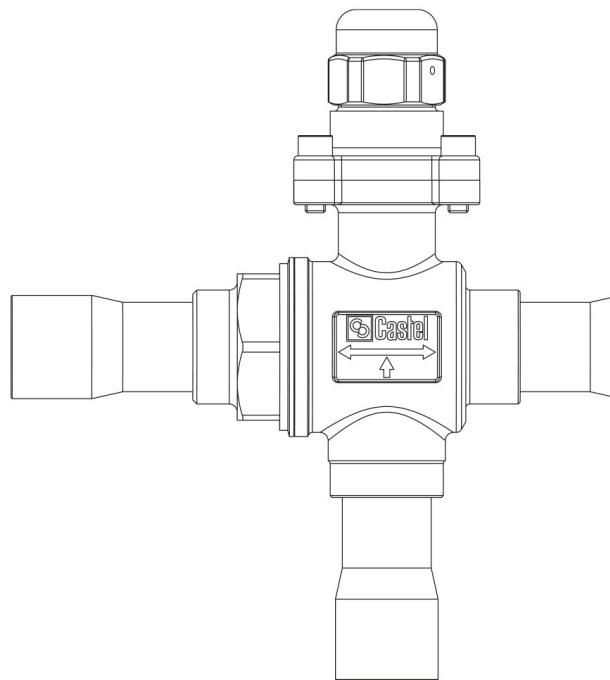

# 6690/6

3 Ways Manual Ball Valve  
3/4" ODS<br>PS = 45 bar - 650 psi

## Detalles de producto

**Dibujo** img(6690N\_7.jpg)

**N° catálogo** 6690/6

**Conexiones ODS Ø [in.]** 3/4"

**Conexiones ODS Ø [mm]** -

**Orificio Bola Ø [mm]** 13,5

**Kv [m<sup>3</sup>/h]** 4,6

**PS [bar]** 45