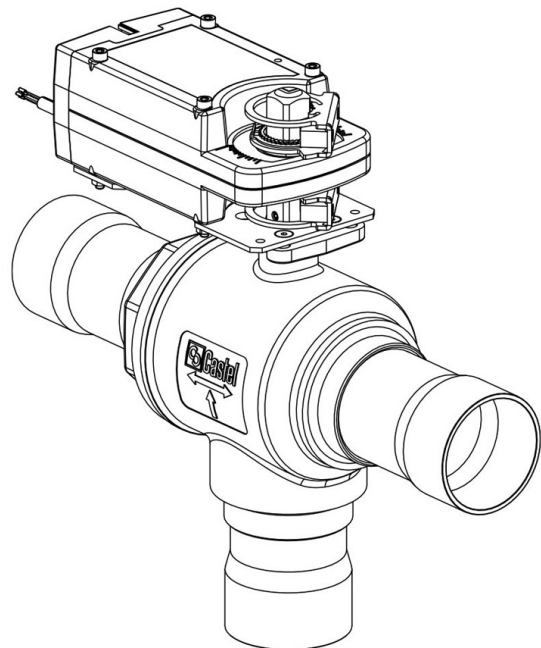

Product Code

6698EM/M60A6

3-Ways Motorized Ball Valve-CO2

Product use

Accessories for use with refrigerant R744.

Product Details

Part number (1) 6698EM/M60A6

Part number (1) NEW

Connections ODS Ø [in.] -

Connections ODS Ø [mm] -

W Ø [mm] 60

P/N Actuator 9730/RA6

Torque [Nm] 60

Ball port Ø [mm] 48

Kv [m³/h] 63,0

PS [bar] 140

TS [°C] min. -40

TS [°C] max. +150

Package pcs 1

Notes where expressly stated

(1): including actuator and mounting plate

NB: proportional flow versions available

Castel non si assume alcuna responsabilità per eventuali errori nei cataloghi, opuscoli e altro materiale stampato o indicato nel sito Castel.it. Castel si riserva il diritto di modificare i propri prodotti senza preavviso. Tutti i marchi in questo materiale sono di proprietà di Castel. Tutti i diritti riservati.