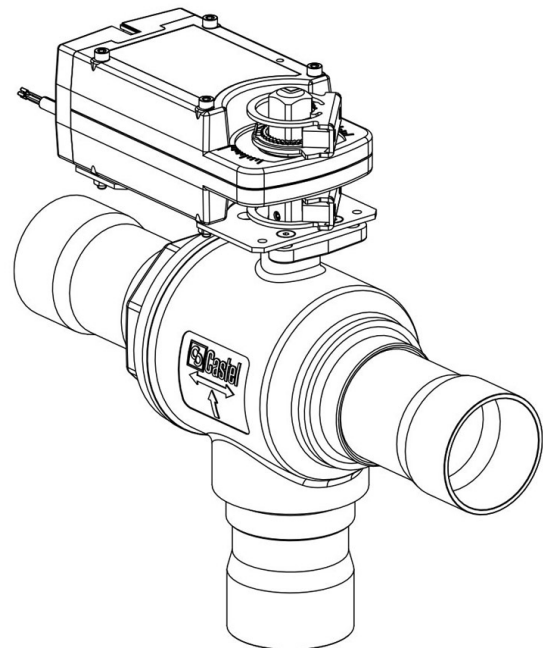

Product Code

6698EM/M60A6

3-Ways Motorized Ball Valve-CO2

Product use

Accessories for use with refrigerant R744.

Product Details

Part number (1) 6698EM/M60A6

Part number (1) NEW

Connections ODS Ø [in.] -

Connections ODS Ø [mm] -

W Ø [mm] 60

P/N Actuator 9730/RA6

Torque [Nm] 60

Ball port Ø [mm] 48

Kv [m³/h] 63,0

PS [bar] 140

TS [°C] min. -40

TS [°C] max. +150

Package pcs 1

Notes where expressly stated

(1): including actuator and mounting plate

NB: proportional flow versions available

Castel non si assume alcuna responsabilità per eventuali errori nei cataloghi, opuscoli e altro materiale stampato o indicato nel sito Castel.it. Castel si riserva il diritto di modificare i propri prodotti senza preavviso. Tutti i marchi in questo materiale sono di proprietà di Castel. Tutti i diritti riservati.