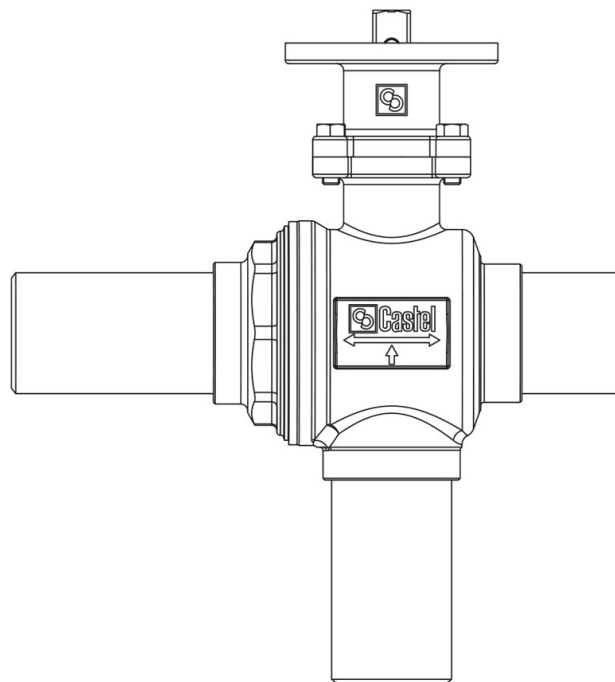

Product Code

6698EB/M35

3-Ways Valves to be motorized CO2
35mm W
PS = 140 bar

Product use

Accessories for use with refrigerant R744.

Product Details

Part number (1) 6698EB/M35

Part number (1)

Connections ODS Ø [in.]

Connections W Ø [mm] 35

Ball port Ø [mm] 28

Kv [m³/h] 20,3

PS [bar] 140

MWP [psi] (2) (3)

TS [°C] min. -40

TS [°C] max. +150

Package pcs 1

Notes where expressly stated

NB: proportional flow versions available

(1): with adapter for actuators with ISO mounting flange

Castel non si assume alcuna responsabilità per eventuali errori nei cataloghi, opuscoli e altro materiale stampato o indicato nel sito Castel.it. Castel si riserva il diritto di modificare i propri prodotti senza preavviso. Tutti i marchi in questo materiale sono di proprietà di Castel. Tutti i diritti riservati.