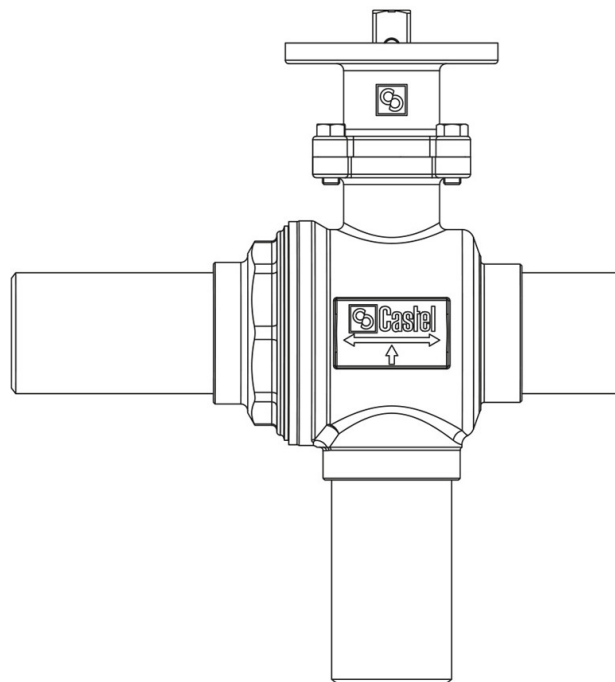

Product Code

6698EB/M28

3-Ways Valves to be motorized CO2
28mm W
PS = 140 bar

Product use

Accessories for use with refrigerant R744.

Product Details

Part number (1) 6698EB/M28

Part number (1)

Connections ODS Ø [in.]

Connections W Ø [mm] 28

Ball port Ø [mm] 24

Kv [m³/h] 15,9

PS [bar] 140

MWP [psi] (2) 2030

TS [°C] min. -40

TS [°C] max. +150

Package pcs 1

Notes where expressly stated

NB: proportional flow versions available

(1): with adapter for actuators with ISO mounting flange

Castel non si assume alcuna responsabilità per eventuali errori nei cataloghi, opuscoli e altro materiale stampato o indicato nel sito Castel.it. Castel si riserva il diritto di modificare i propri prodotti senza preavviso. Tutti i marchi in questo materiale sono di proprietà di Castel. Tutti i diritti riservati.