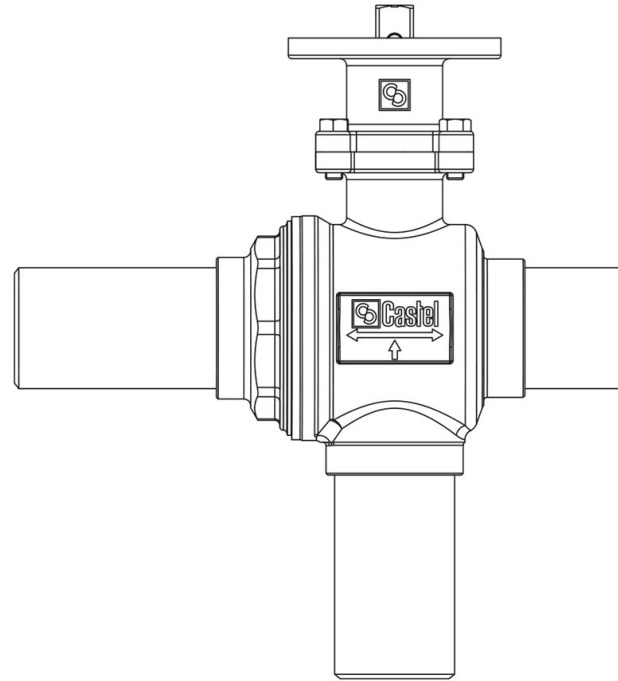

Product Code

6698EB/M28

3-Ways Valves to be motorized CO2
28mm W
PS = 140 bar

Product use

Accessories for use with refrigerant R744.

Product Details

Part number (1) 6698EB/M28

Part number (1)

Connections ODS Ø [in.]

Connections W Ø [mm] 28

Ball port Ø [mm] 24

Kv [m³/h] 15,9

PS [bar] 140

MWP [psi] (2) 2030

TS [°C] min. -40

TS [°C] max. +150

Package pcs 1

Notes where expressly stated

NB: proportional flow versions available

(1): with adapter for actuators with ISO mounting flange

Castel non si assume alcuna responsabilità per eventuali errori nei cataloghi, opuscoli e altro materiale stampato o indicato nel sito Castel.it. Castel si riserva il diritto di modificare i propri prodotti senza preavviso. Tutti i marchi in questo materiale sono di proprietà di Castel. Tutti i diritti riservati.