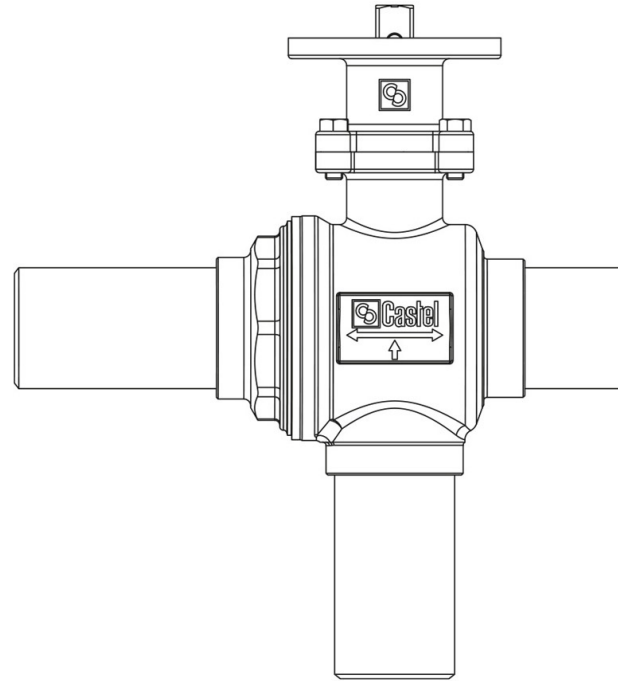

Product Code

6698EB/M22

3-Ways Valves to be motorized CO2
22mm W
PS = 140 bar

Product use

Accessories for use with refrigerant R744.

Product Details

Part number (1) 6698EB/M22

Part number (1)

Connections ODS Ø [in.]

Connections W Ø [mm] 22

Ball port Ø [mm] 19

Kv [m³/h] 10,7

PS [bar] 140

MWP [psi] (2) 2030

TS [°C] min. -40

TS [°C] max. +150

Package pcs 1

Notes where expressly stated

NB: proportional flow versions available

(1): with adapter for actuators with ISO mounting flange

Castel non si assume alcuna responsabilità per eventuali errori nei cataloghi, opuscoli e altro materiale stampato o indicato nel sito Castel.it. Castel si riserva il diritto di modificare i propri prodotti senza preavviso. Tutti i marchi in questo materiale sono di proprietà di Castel. Tutti i diritti riservati.